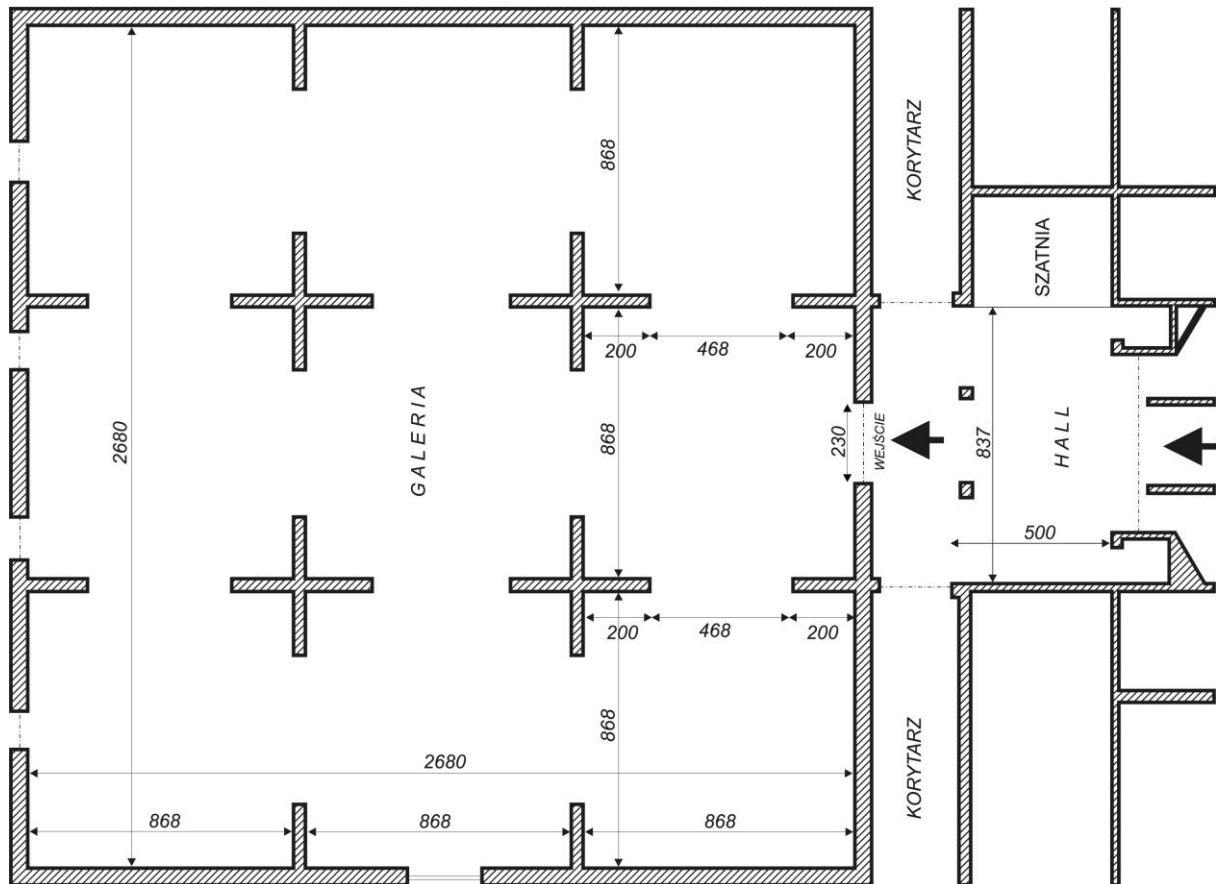

Muzeum Rzeźby Współczesnej

1. Drzwi główne: szerokość 175 cm, wys. 275 cm
2. Drzwi boczne prawe: szerokość 210 cm, wys. 275 cm
3. Drzwi boczne lewe: szerokość 210 cm, wysokość 275 cm

Brak wyliczeń dotyczących maksymalnego dopuszczalnego obciążenia posadzek w galerii.